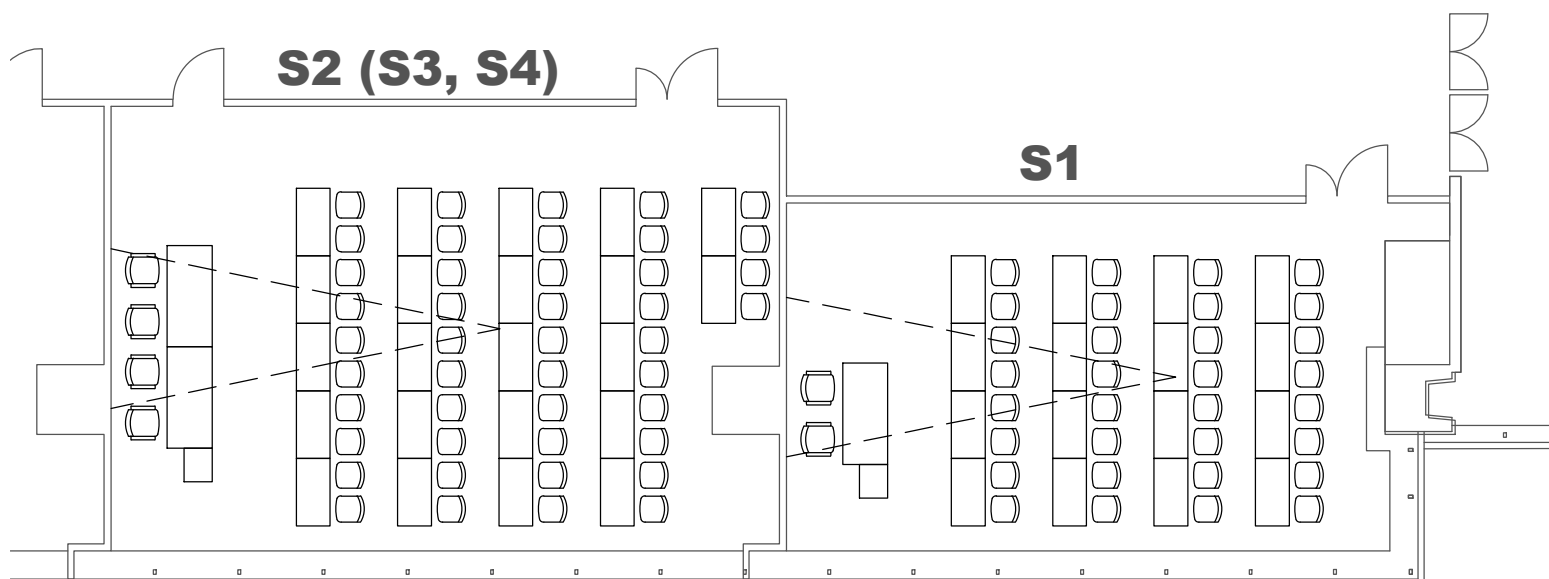

SALÓNKY / ROOMS

ROZMĚRY A VYBAVENÍ SÁLŮ **S2-S3-S4**

ROOM DIMENSIONS **S2 S3 S4**  
AND EQUIPMENT

-  rozměry sálu (d / š / v)  
room dimensions (l / w / h)  
11,8 / 7,8 / 3,0 m
-  rozměry dveří (š / v)  
doors dimensions (w / h)  
1400 / 2000 mm
-  plocha sálu  
room area  
92 m<sup>2</sup>
-  klimatizace  
air conditioning

ROZMĚRY A VYBAVENÍ SÁLU **S1**

ROOM DIMENSIONS **S1**  
AND EQUIPMENT

-  rozměry sálu (d / š / v)  
room dimensions (l / w / h)  
10,6 / 6,1 / 3,0 m
-  rozměry dveří (š / v)  
doors dimensions (w / h)  
1400 / 2000 mm
-  plocha sálu  
room area  
65 m<sup>2</sup>
-  klimatizace  
air conditioning

MOBILIÁŘ / FURNITURE

-  předsednický stůl  
panel table  
1800 / 800 mm
-  konferenční stůl  
conference table  
1200 / 600 mm
- židle čalouněná bez područek  
upholstered chair without armrests

VÝSTAVIŠTĚ BRNO  
EXHIBITION CENTRE BRNO