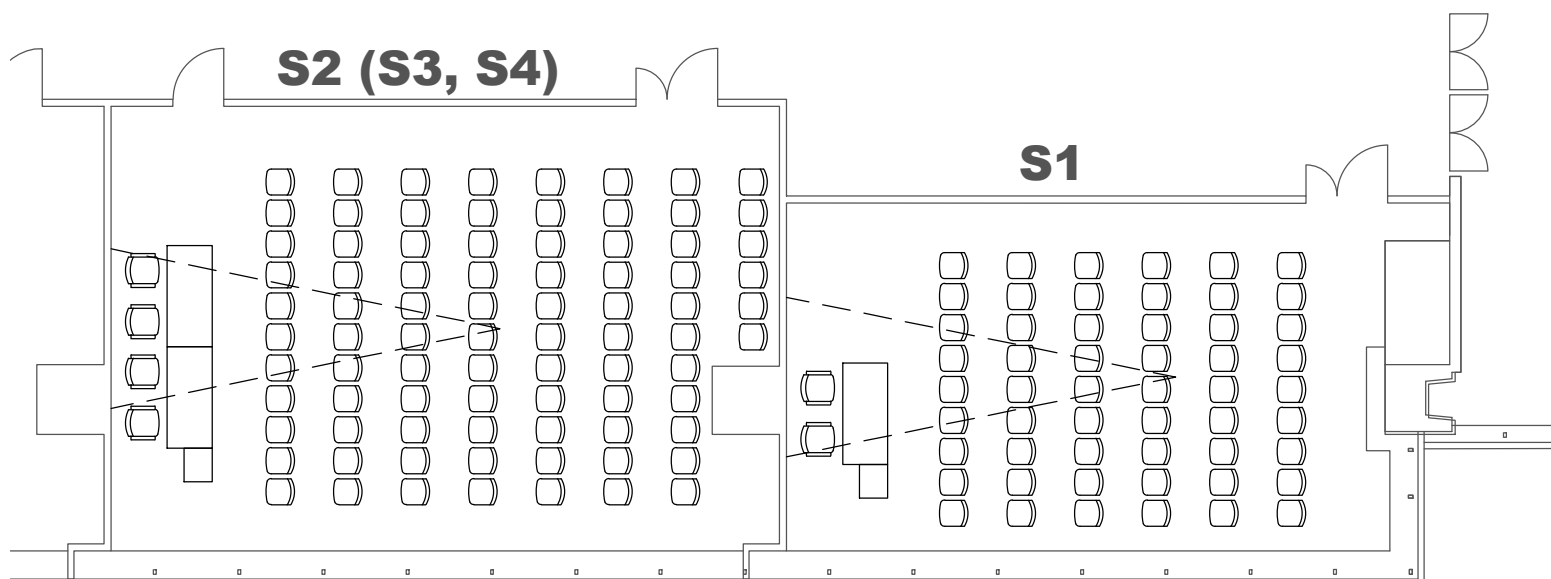

SALÓNKY / ROOMS

ROZMĚRY A VYBAVENÍ SÁLŮ **S2-S3-S4**

ROOM DIMENSIONS **S2 S3 S4**
AND EQUIPMENT

-  rozměry sálu (d / š / v)
room dimensions (l / w / h)
11,8 / 7,8 / 3,0 m
-  rozměry dveří (š / v)
doors dimensions (w / h)
1400 / 2000 mm
-  plocha sálu
room area
92 m²
-  klimatizace
air conditioning

ROZMĚRY A VYBAVENÍ SÁLU **S1**

ROOM DIMENSIONS **S1**
AND EQUIPMENT

-  rozměry sálu (d / š / v)
room dimensions (l / w / h)
10,6 / 6,1 / 3,0 m
-  rozměry dveří (š / v)
doors dimensions (w / h)
1400 / 2000 mm
-  plocha sálu
room area
65 m²
-  klimatizace
air conditioning

MOBILIÁŘ / FURNITURE

-     předsednický stůl
panel table
1800 / 800 mm

-     židle čalouněná bez područek
upholstered chair without armrests

VÝSTAVIŠTĚ BRNO
EXHIBITION CENTRE BRNO

PAVILON E
HALL E

**PAVILON E
HALL E**